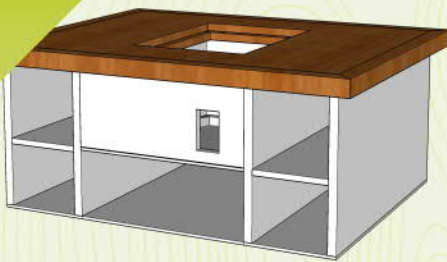

150 ₺

www
RkI.ru

Верстак стационарный (средний)

арт.003

Особенность верстака в сменных модулях для электроинструмента. Инструмент разный, а стол один. Своего рода многофункциональный станок. Отсек для сбора опилок с подключением к пылесосу. Отдельный выключатель. Нет необходимости держать инструмент в руках, жесткая фиксация в столе. Размер столешницы 80*60 см.