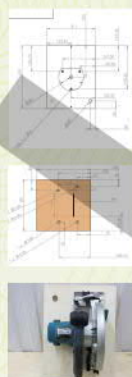

150 ₺

www
RkI.ru

Верстак стационарный (средний)

арт.003

Особенность верстака в сменных модулях для электроинструмента. Инструмент разный, а стол один. Своего рода многофункциональный станок. Отсек для сбора опилок с подключением к пылесосу. Отдельный выключатель. Нет необходимости держать инструмент в руках, жесткая фиксация в столе. Размер столешницы 80*60 см.

Файлы упакованы в ZIP архив и содержит 15 стр в формате JPEG. В архиве вы найдете: общий вид, взрыв схему, чертежи с указанием размеров и бонусом, фото поэтапной сборки с пояснениями.

www
RkI.ru

1000 ₺

Чертежи верстаков, упора с кареткой и монтаж инструмента вместе

арт.006

- Состав:
- верстак стационарный (средний) арт.003
 - монтаж электроинструмента арт.004
 - параллельный упор и каретка арт.005
 - верстак раскладной средний арт.007
 - верстак раскладной большой арт.008

200 ₺

www
RkI.ru

Монтаж электроинструмента

арт.004

Описывается установка электроинструмента в сменный модуль. На примере дисковой пилы Makita HS7601, фрезера Bosch POF 1200 (1400) и лобзика Makita 4329

Файлы упакованы в ZIP архив и содержит 14 стр в формате JPEG. В архиве вы найдете: порядок установки инструмента с пояснениями и фотографиями, а также чертеж с размерами.