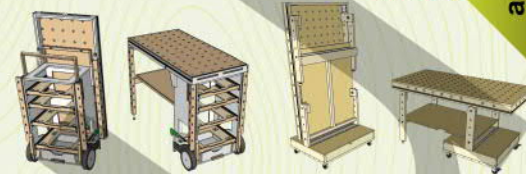

Чертежи верстаков, упора с кареткой и монтаж инструмента вместе

арт.006

1. Состав:
2. верстак стационарный (средний) арт.003
   - монтаж электроинструмента арт.004
   - параллельный упор и каретка арт.005
   - верстак раскладной средний арт.007
   - верстак раскладной большой арт.008

200 ₺

www
RkI.ru